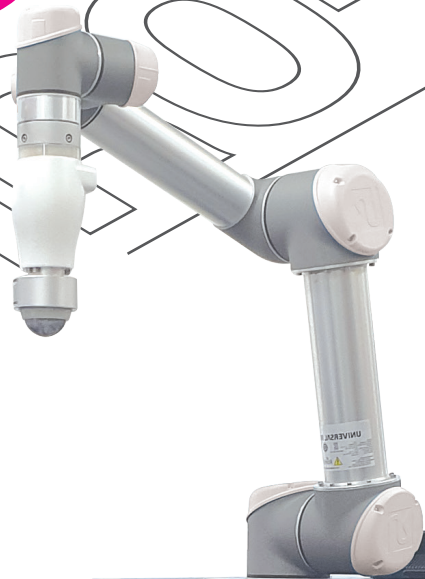

PRO-ZERO
PRO-ZERO
PRO-ZERO

맞춤형 마사지
로봇 플랫폼

AI 기반 근골격 인식 기술을
이용한 마사지 로봇 플랫폼

PIRO - ZERO

마사지 경로 설정

원하는 부위에 점을 찍으면, 점과 점을 연결하여 나만의 마사지경로 생성!

근골격 인식

3D 카메라로 인체를 인식, 프로그램에 내장된 인체모델을 인식한 근골격 크기로 스케일을 조절하여 마사지 경로를 여러명의 사용자에게 적용 가능

쉬운 조작

3개의 조작 버튼과 직관적인 화면으로 관리자의 빠른 업무 투입 가능

교체 가능한 다양한 단말기

다양한 형태의 마사지 단말기 뿐만 아니라 진동 / 온열 / 저주파 / 고주파 / LED 등 교체 가능한 단말기로 사용자 의도와 고객 상황에 맞춰 적용 가능

안전성

사용자의 움직임이 감지되면 로봇팔이 스스로 회피하는 회피 모션과 누르는 즉시 기본 위치로 이동하여 로봇팔에 의한 사고 예방