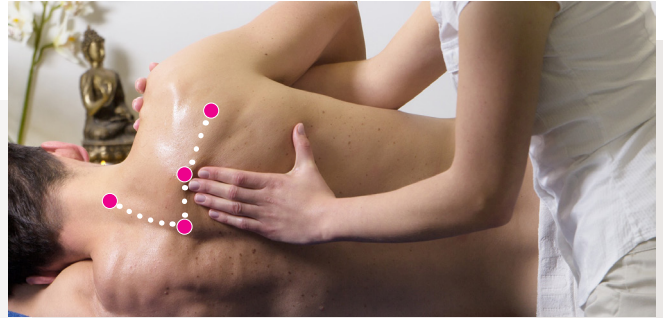

PRO-ZERO
PRO-ZERO
PRO-ZERO

맞춤형 마사지
로봇 플랫폼

AI 기반 근골격 인식 기술을
이용한 마사지 로봇 플랫폼

PIRO - ZERO

마사지 경로 설정

원하는 부위에 점을 찍으면, 점과 점을 연결하여 나만의 마사지경로 생성!

근골격 인식

3D 카메라로 인체를 인식, 프로그램에 내장된 인체모델을 인식한 근골격 크기로 스케일을 조절하여 마사지 경로를 여러명의 사용자에게 적용 가능

쉬운 조작

3개의 조작 버튼과 직관적인 화면으로 관리자의 빠른 업무 투입 가능

교체 가능한 다양한 단말기

다양한 형태의 마사지 단말기 뿐만 아니라 진동 / 온열 / 저주파 / 고주파 / LED 등 교체 가능한 단말기로 사용자 의도와 고객 상황에 맞춰 적용 가능

안전성

사용자의 움직임이 감지되면 로봇팔이 스스로 회피하는 회피 모션과 누르는 즉시 기본 위치로 이동하여 로봇팔에 의한 사고 예방