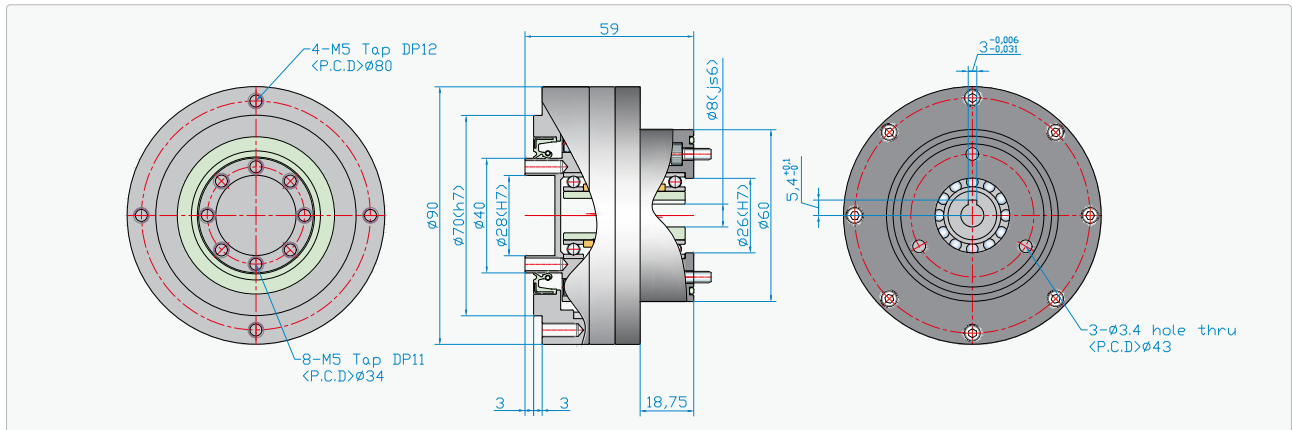

## Product Range 제품범위

Outer diameter 외경	ø70 ~ ø110	Type 유형	Hollow shaft 중공형
Reduction gear ratio 감속비	1:50 ~ 1:120		Solid shaft 중실형

## DRE90 (outer diameter ø90) DRE90 (외경 ø90)

Model	Ratio	2,000 rpm		At start / At stop 기동, 정지 시		Momentary max. 순간 최대		Input rotational speed (r/min) 입력회전수(r/min)	
		Rated torque 정격토크 (Tr)		Allowable acceleration / deceleration torque 가/감속 허용토크		Allowable torque 순간허용토크		Allowable ave. 허용평균	Allowable max. 허용최고
		N·m	Kgf·m	N·m	Kgf·m	N·m	Kgf·m	Grease lubrication 그리스 윤활	
DRE90	100	32	3.2	74	7.5	164	16.7	2,000	3,000

※ The above specifications are subject to change for upgrade.  
상기 사양은 개선을 위해 변경될 수 있습니다.

※ The above specifications are based on outer diameter of ø90 and reduction ratio of 1:100.  
If you need other specifications, please feel free to contact us.  
상기 사양은 외경 ø90, 감속비 1:100 기준 사양이며, 다른 사양이 필요하실 경우 언제든지 연락주시기 바랍니다.