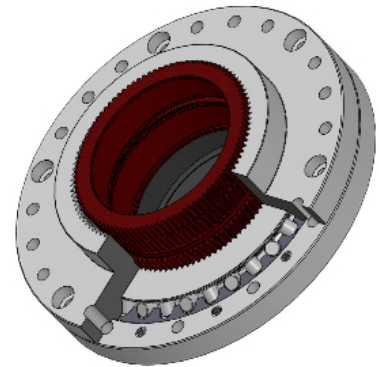

# DRE series

HIGH TORQUE IN  
SMALL SIZED REDUCTION GEAR

큰 힘을 가진 소형 감속기

## Operation principle

구동원리

External gear with eccentric shaft  
편심 구동 외치기어

Fixed internal gear  
고정 내치기어

Driving internal gear with more number of teeth  
잇수가 더 많은 구동 내치기어

Simultaneously engaged  
동시 맞물림

## Product Range 제품범위

Outer diameter 외경	ø70 ~ ø110	Type 유형	Hollow shaft 중공형
Reduction gear ratio 감속비	1:50 ~ 1:120		Solid shaft 중실형

## DRE90 (outer diameter ø90) DRE90 (외경 ø90)

Model	Ratio	2,000 rpm		At start / At stop 기동, 정지 시		Momentary max. 순간 최대		Input rotational speed (r/min) 입력회전수(r/min)	
		Rated torque 정격토크 (Tr)		Allowable acceleration / deceleration torque 가/감속 허용토크		Allowable torque 순간허용토크		Allowable ave. 허용평균	Allowable max. 허용최고
		N·m	Kgf·m	N·m	Kgf·m	N·m	Kgf·m	Grease lubrication 그리스 윤활	
DRE90	100	32	3.2	74	7.5	164	16.7	2,000	3,000