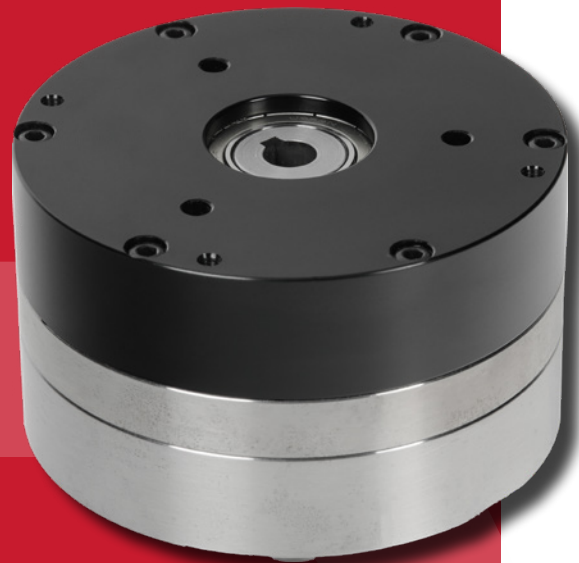

# DRE series

HIGH TORQUE IN  
SMALL SIZED REDUCTION GEAR

큰 힘을 가진 소형 감속기

## Operation principle

구동원리

External gear with eccentric shaft  
편심 구동 외치기어

Fixed internal gear  
고정 내치기어

Driving internal gear with more number of teeth  
잇수가 더 많은 구동 내치기어

Simultaneously engaged  
동시 맞물림

## Product Range 제품범위

Outer diameter 외경	ø70 ~ ø110	Type 유형	Hollow shaft 중공형
Reduction gear ratio 감속비	1:50 ~ 1:120		Solid shaft 중실형