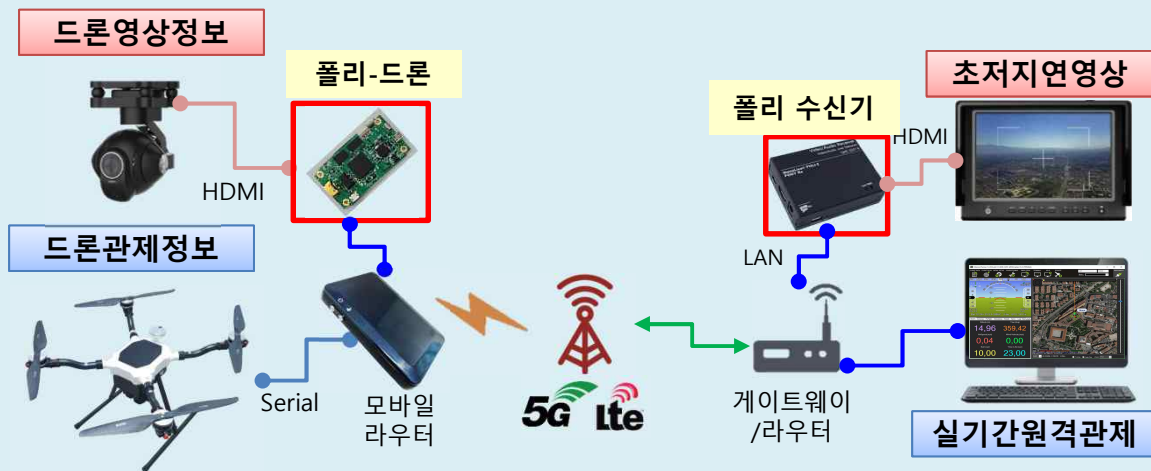

# 초저지연 영상전송 드론 모듈 모나리자<sup>®</sup>-폴리-드론 (QMB-3208-T)

## 드론 영상 초저지연 전송 모듈

폴리-드론 모듈  
(QMB-3208-T)

폴리 수신기  
(QMS-3207-R)

- 초저지연 WAN (80+α)msec
- 콤팩트한 크기 (mm)  
- (W) 43 \* (L) 79
- 해상도: Full-HD, HD 등
- 저전력: 1.9Watt

- 가시권/비가시권 드론 관제 및 조종
- 로봇 영상 전송

POLI-드론

인터페이스		사 양
1	Ethernet	10/100Mbps Ethernet (PoE) (Hirose 0.8mm pitch)
2	비디오	Micro HDMI (1080p, 720p, .....
3	리셋	Factory reset
4	5V In	Micro USB (B-타입)
5	콘솔	3-pin (UART)
6	다운로드	Button
7	LED	Link / Act