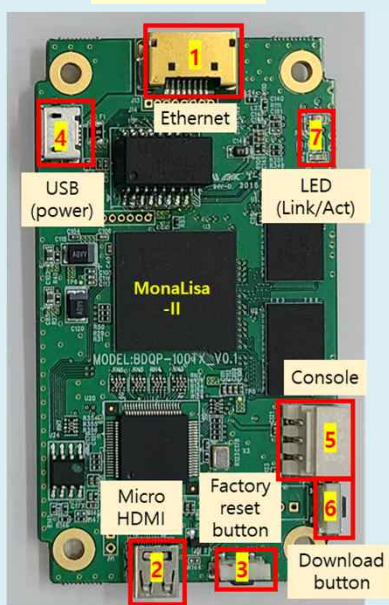

## 드론 영상 초저지연 전송 모듈

폴리-드론 모듈  
(QMB-3208-T)

폴리 수신기  
(QMS-3207-R)

- 초저지연 WAN (80+α)msec
- 콤팩트한 크기 (mm)  
- (W) 43 \* (L) 79
- 해상도: Full-HD, HD 등
- 저전력: 1.9Watt

- 가시권/비가시권 드론 관제 및 조종
- 로봇 영상 전송

POLI-드론

인터페이스		사 양
1	Ethernet	10/100Mbps Ethernet (PoE) (Hirose 0.8mm pitch)
2	비디오	Micro HDMI (1080p, 720p, .....
3	리셋	Factory reset
4	5V In	Micro USB (B-타입)
5	콘솔	3-pin (UART)
6	다운로드	Button
7	LED	Link / Act