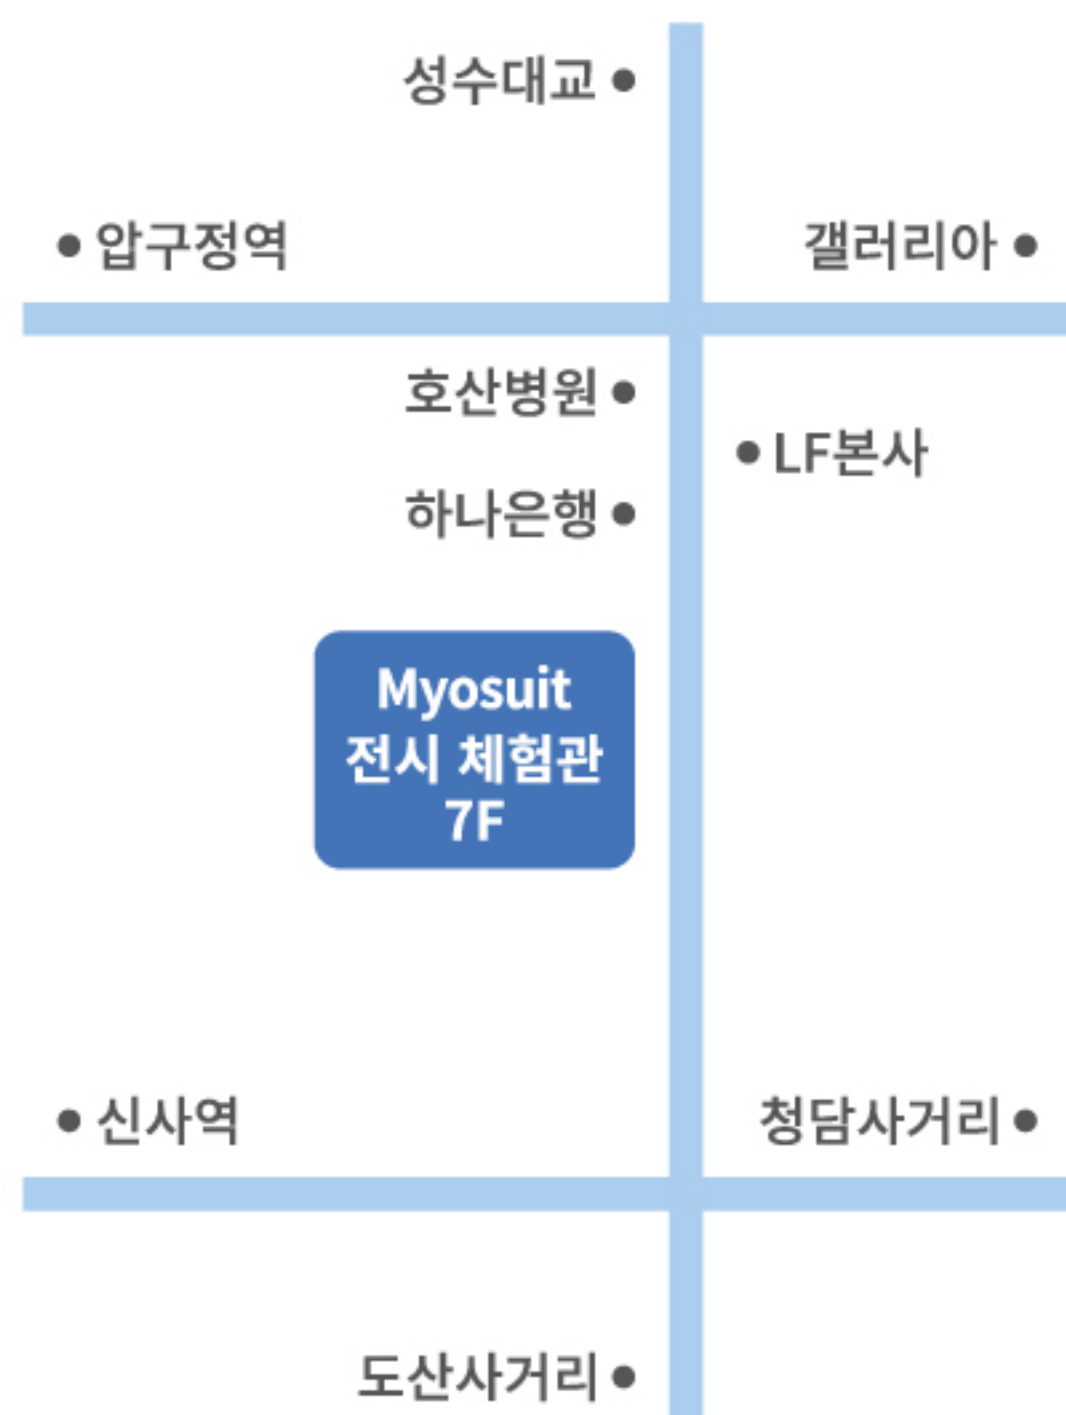

제품상담 / 체험문의

전화번호 : 02-543-9219 | 이메일 : tcenter@t-robotics.co.kr

전시체험관 오시는 길

- 주소**
 서울특별시 강남구 언주로 859 스위트비뉴빌딩 7층
- 찾아오시는 길**
 3 지하철 3호선 압구정 2번 출구
 성수대교 남단방향으로 성수대교 남단 사거리
 우회전 후 150m 직진
- 차량 이용시**
 성수대교 남단 사거리에서 도산사거리 방향 100m 직진

Myosuit

Next-generation Wearable Soft Suit

차세대 근력보조 / 강화 웨어러블 소프트 슈트

Next-
generation

Wearable
Soft Suit

Myosuit

착용자의 움직임을 자동으로 인식하여 앉기/서기, 걷기, 계단 오르내리기 등의 다양한 보행을 지원합니다.

다양한 환경에서 근력, 지구력 및 균형 활동을 집중적으로 훈련하도록 도와주는 웨어러블 소프트 슈트입니다.

제품사양

장치 무게	5.6kg
최고 보행속도	1.67 m/s
최대 사용시간	약 4-5시간
착용자 몸무게	45kg~110kg
착용자 신장	150cm~195cm